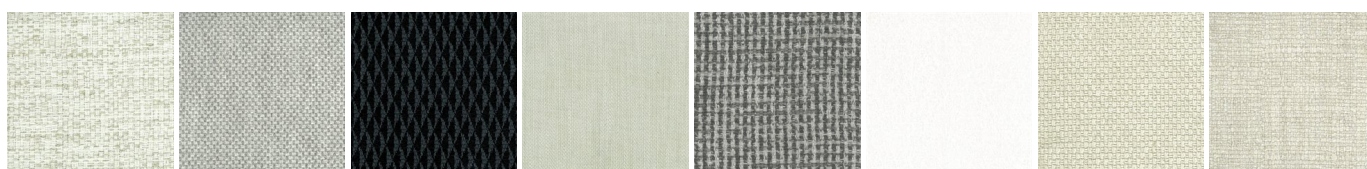

CHIOS

ARGO

CORINTO

ITACA

MILOS

OLIMPIA

PAROS

SPARTA