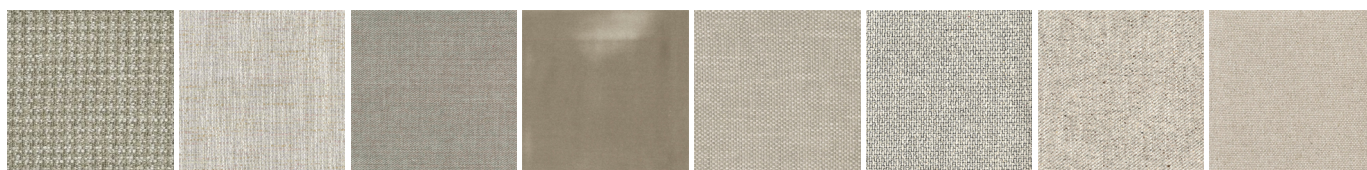

ZANTE

ORLEANS

SALFORD

PERSIA

RABAT

MERIDA

OXFORD

HANNOVER