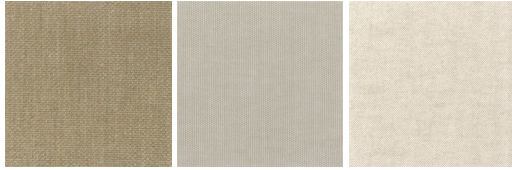

KYOTO

LIMA

MELBOURNE

PORTO

SIVIGLIA

PARK UNO

FINITURE\BASE LETTO\PELLE (8)

PELLE
NABUK